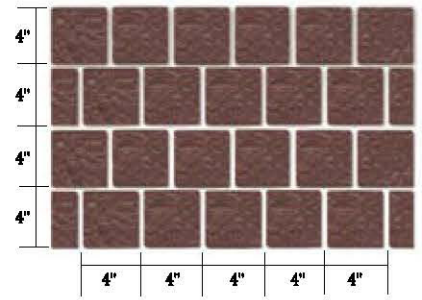

SAMPLE PATTERNS

1 คส.ย. = 80 ใพ้

EX GF-101
HARVEST GOLD = 80 ใพ้

1 คส.ย. = 80 ใพ้

EX GF-101
WILD ROSE = 32 ใพ้
COPPER STONE = 48 ใพ้

1 คส.ย. = 40 ใพ้

EX GF-201
GREEN VALLEY = 40 ใพ้

1 คส.ย. = 36 ใพ้

EX GF-606
PIGEON GRAY = 36 ใพ้

1 คส.ย. = 80 ใพ้

EX GF-101
PIGEON GRAY = 71 ใพ้
COPPER STONE = 9 ใพ้

1 คส.ย. = 21 ใพ้

EX GF-202
COPPER STONE = 21 ใพ้

1 คส.ย. = 65 ใพ้

EX GF-508
PARADISE BLUE = 65 ใพ้

1 คส.ย. = 40 ใพ้

EX GF-201
CHARCOAL = 40 ใพ้