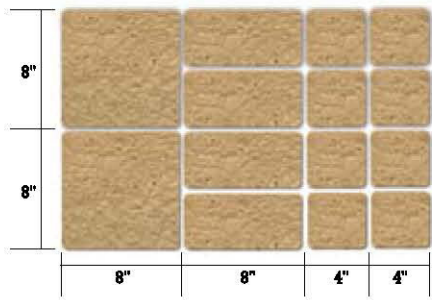

SAMPLE PATTERNS

1 คส.ย. = 80 ใพ้

EX GF-101
HARVEST GOLD = 80 ใพ้

1 คส.ย. = 80 ใพ้

EX GF-101
WILD ROSE = 32 ใพ้
COPPER STONE = 48 ใพ้

1 คส.ย. = 40 ใพ้

EX GF-201
GREEN VALLEY = 40 ใพ้

1 คส.ย. = 36 ใพ้

EX GF-606
PIGEON GRAY = 36 ใพ้

1 คส.ย. = 80 ใพ้

EX GF-101
PIGEON GRAY = 71 ใพ้
COPPER STONE = 9 ใพ้

1 คส.ย. = 21 ใพ้

EX GF-202
COPPER STONE = 21 ใพ้

1 คส.ย. = 65 ใพ้

EX GF-508
PARADISE BLUE = 65 ใพ้

1 คส.ย. = 40 ใพ้

EX GF-201
CHARCOAL = 40 ใพ้