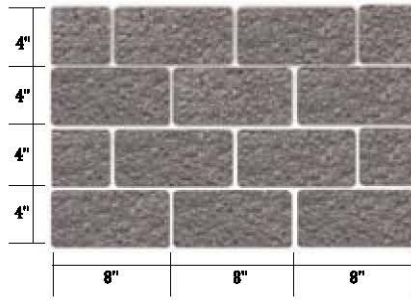

SAMPLE PATTERNS

1 คส.ย. = 80 ใพ้

EX GF-101
HARVEST GOLD = 80 ใพ้

1 คส.ย. = 80 ใพ้

EX GF-101
WILD ROSE = 32 ใพ้
COPPER STONE = 48 ใพ้

1 คส.ย. = 40 ใพ้

EX GF-201
GREEN VALLEY = 40 ใพ้

1 คส.ย. = 36 ใพ้

EX GF-606
PIGEON GRAY = 36 ใพ้

1 คส.ย. = 80 ใพ้

EX GF-101
PIGEON GRAY = 71 ใพ้
COPPER STONE = 9 ใพ้

1 คส.ย. = 21 ใพ้

EX GF-202
COPPER STONE = 21 ใพ้

1 คส.ย. = 65 ใพ้

EX GF-508
PARADISE BLUE = 65 ใพ้

1 คส.ย. = 40 ใพ้

EX GF-201
CHARCOAL = 40 ใพ้