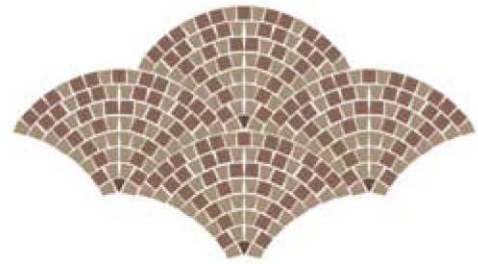

Turquoise 80 ★

Paradise Blue 90 ★

Blue Canyon 10 ★

Flamingo Pink 11 ★

Harvest Gold 12 ★

Green Valley 13 ★

Blue Carbon 14 ★

Red Forest 15 ★

★ = Original Color

★ = Standard Color

★ = Premium Color

★ = Special Color

หมายเหตุ : ราคาขึ้นอยู่กับขนาดของ

FAN PATTERN

ลายพัด (1ลาย) พื้นที่ 0.80 ตร.ม. ใช้กระเบื้อง

EX GT-100 (สามเหลี่ยม)	WILD ROSE	= 1 แผ่น
EX GB-100 (ผาแดง)	FLAMINGO PINK	= 32 แผ่น
EX GF-101 (4X4)	POPPY PINK	= 24 แผ่น
EX GB-100 (ผาแดง)	BLUE CANYON	= 6 แผ่น
EX GF-101 (4X4)	BLUE CARBON	= 11 แผ่น