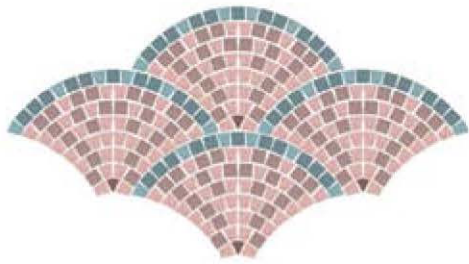

*คำนวณจาก ปูนับช่อง 1 ซม.

White Champagne 20 ★

Pigeon Grey 24 ★

Black Sapphire 30 ★

Wild Rose 40 ★

Copper Stone 50 ★

Autumn 60 ★

Poppy Pink 70 ★

Turquoise 80 ★

Paradise Blue 90 ★

Blue Canyon 10 ★

Flamingo Pink 11 ★

Harvest Gold 12 ★

Green Valley 13 ★

Blue Carbon 14 ★

Red Forest 15 ★

★ = Original Color

★ = Standard Color

★ = Premium Color

★ = Special Color

หมายเหตุ : ราคาขึ้นอยู่กับขนาดของ

FAN PATTERN

ลายพัด (1ลาย) พื้นที่ 0.80 ตร.ม. ใช้กระเบื้อง

EX GT-100 (สามเหลี่ยม)	WILD ROSE	= 1 แผ่น
EX GB-100 (ผาแดง)	FLAMINGO PINK	= 32 แผ่น
EX GF-101 (4X4)	POPPY PINK	= 24 แผ่น
EX GB-100 (ผาแดง)	BLUE CANYON	= 6 แผ่น
EX GF-101 (4X4)	BLUE CARBON	= 11 แผ่น