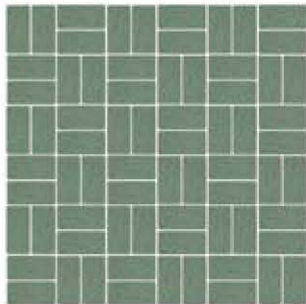

LOTUS PATTERN

ลายดอกบัว (1ลาย) พื้นที่ 6.2 ตร.ม. ใช้กระเบื้อง

EX GT-100 (สามเหลี่ยม)	BLUE CANYON	= 6 แผ่น
EX GB-100 (ผาแดง)	AUTUMN	= 70 แผ่น
EX GF-101 (4X4)	BLACK SAPPHIRE	= 203 แผ่น
EX GF-101 (4X4)	WHITE CHAMPAGNE	= 217 แผ่น

SAMPLE PATTERNS

1 คส.ย. = 80 ใพ้

EX GF-101
HARVEST GOLD = 80 ใพ้

1 คส.ย. = 80 ใพ้

EX GF-101
WILD ROSE = 32 ใพ้
COPPER STONE = 48 ใพ้

1 คส.ย. = 40 ใพ้

EX GF-201
GREEN VALLEY = 40 ใพ้

1 คส.ย. = 36 ใพ้