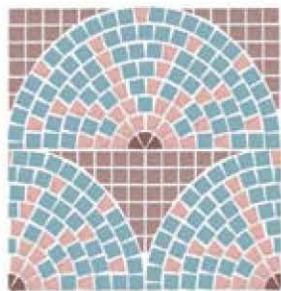

Turquoise 80 ★

Paradise Blue 90 ★

Blue Canyon 10 ★

Flamingo Pink 11 ★

Harvest Gold 12 ★

Green Valley 13 ★

Blue Carbon 14 ★

Red Forest 15 ★

★ = Original Color

★ = Standard Color

★ = Premium Color

★ = Special Color

หมายเหตุ : ราคาขึ้นอยู่กับขนาดของ

FAN PATTERN

ลายพัด (1ลาย) พื้นที่ 0.80 ตร.ม. ใช้กระเบื้อง

EX GT-100 (สามเหลี่ยม)	WILD ROSE	= 1 แผ่น
EX GB-100 (ผาแดง)	FLAMINGO PINK	= 32 แผ่น
EX GF-101 (4X4)	POPPY PINK	= 24 แผ่น
EX GB-100 (ผาแดง)	BLUE CANYON	= 6 แผ่น
EX GF-101 (4X4)	BLUE CARBON	= 11 แผ่น

FAN PATTERN

ลายพัด (1ลาย) พื้นที่ 0.80 ตร.ม. ใช้กระเบื้อง

EX GT-100 (สามเหลี่ยม)	WILD ROSE	= 1 แผ่น
EX GB-100 (ผาแดง)	AUTUMN	= 37 แผ่น
EX GF-101 (4X4)	COPPER STONE	= 36 แผ่น

HALF ROUND PATTERN

ลายครึ่งวงกลม พื้นที่ 3.1 ตร.ม. ใช้กระเบื้อง