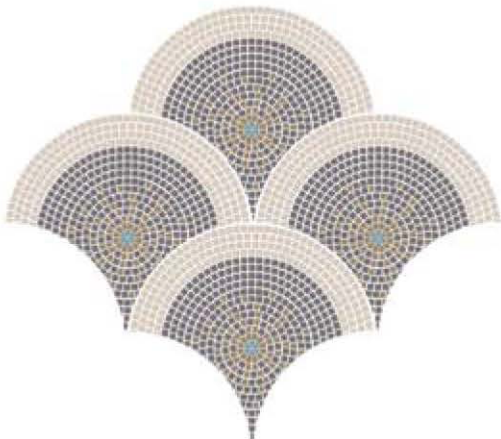

LOTUS PATTERN

ลายดอกบัว (1ลาย) พื้นที่ 6.2 ตร.ม. ใช้กระเบื้อง

EX GT-100 (สามเหลี่ยม)	BLUE CANYON	= 6 แผ่น
EX GB-100 (ผาแดง)	AUTUMN	= 70 แผ่น
EX GF-101 (4X4)	BLACK SAPPHIRE	= 203 แผ่น
EX GF-101 (4X4)	WHITE CHAMPAGNE	= 217 แผ่น